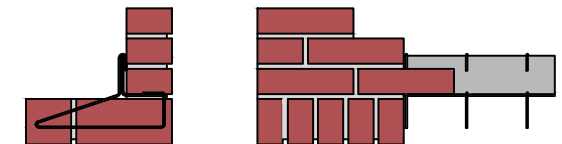

KRL

SCALDEX

Kasteelstraat 160

9255 Buggenhout

Tel. : 052/42 54 05

Fax.: 052/42 44 39

Titel / Titre :

**Rollaagbeugels
Etriers**