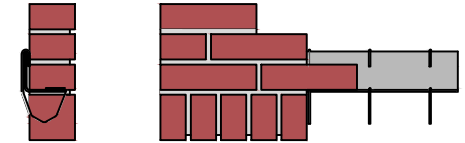

L

S

K

SL

SLR

KR

SR

SRL

KRL

SCALDEX

Kasteelstraat 160

9255 Buggenhout

Tel. : 052/42 54 05

Fax.: 052/42 44 39

Titel / Titre :

**Rollaagbeugels
Etriers**

Mat. :

INOX 304

Datum / Date :

22/11/2019

Versie :

V2