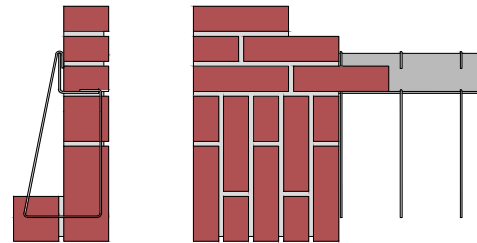

S

Type + profielhoogte H
/ hauteur de la cornière H
(60/80/102/125/150/160mm)

K**SL****SLR****KR****SR****SRL****KRL****scaldex**

Kasteelstraat 160
9255 Buggenhout
Tel.: 052/42 54 05
Fax.: 052/42 44 39

Aannemer/Entrepreneur:

X

Ref.:

X

schaal/ech.:

/

titel/titre:

Rollaagbeugels
Etriers

datum/date: