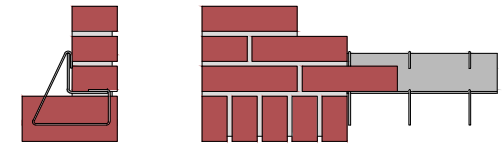

S

Type + profielhoogte H
/ hauteur de la cornière H
(60/80/102/125/150/160mm)

K**SL****SLR****KR****SR****SRL****KRL****scaldex**

Kasteelstraat 160
9255 Buggenhout
Tel.: 052/42 54 05
Fax.: 052/42 44 39

Aannemer/Entrepreneur: