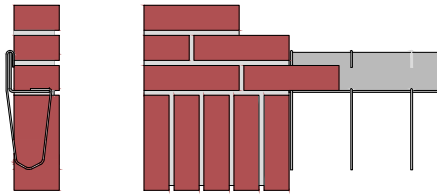

S

Type + profielhoogte H
/ hauteur de la cornière H
(60/80/102/125/150/160mm)

K**SL****SLR****KR****SR****SRL****KRL****scaldex**

Kasteelstraat 160
9255 Buggenhout
Tel.: 052/42 54 05
Fax.: 052/42 44 39

Aannemer/Entrepreneur:

X

Ref.:

X

schaal/ech.:

/

titel/titre:

Rollaagbeugels
Etriers

datum/date: