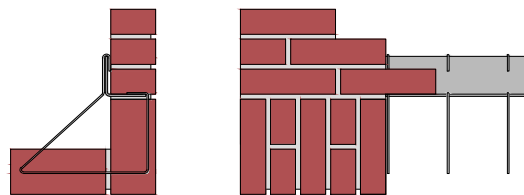

S

Type + profielhoogte H
/ hauteur de la cornière H
(60/80/102/125/150/160mm)

K**SL****SLR****KR****SR****SRL****KRL****scaldex**

Kasteelstraat 160
9255 Buggenhout
Tel.: 052/42 54 05
Fax.: 052/42 44 39

Aannemer/Entrepreneur:

X

Ref.:

X

schaal/ech.:

/

titel/titre:

Rollaagbeugels
Etriers

datum/date: