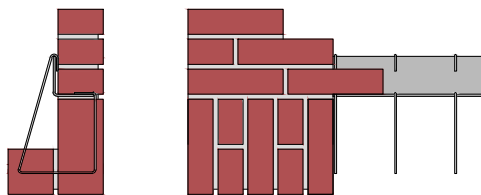

S

Type + profielhoogte H
/ hauteur de la cornière H
(60/80/102/125/150/160mm)

K**SL****SLR****KR****SR****SRL****KRL****scaldex**

Kasteelstraat 160
9255 Buggenhout
Tel.: 052/42 54 05
Fax.: 052/42 44 39

Aannemer/Entrepreneur:

X

Ref.:

X

schaal/ech.:

/

titel/titre:

Rollaagbeugels
Etriers

datum/date: