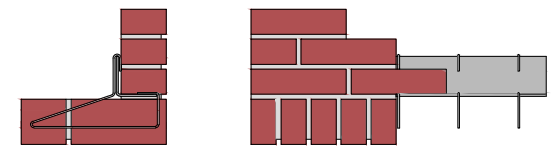

S

Type + profielhoogte H
/ hauteur de la cornière H
(60/80/102/125/150/160mm)

K**SL****SLR****KR****SR****SRL****KRL****scaldex**

Kasteelstraat 160
9255 Buggenhout
Tel.: 052/42 54 05
Fax.: 052/42 44 39

Aannemer/Entrepreneur:

X

Ref.:

X

schaal/ech.:

/

titel/titre:

Rollaagbeugels
Etriers

datum/date: