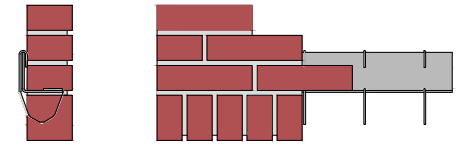

S

Type + profielhoogte H
/ hauteur de la cornière H
(60/80/102/125/150/160mm)

K**SL****SLR****KR****SR****SRL****KRL****scaldex**

Kasteelstraat 160
9255 Buggenhout
Tel.: 052/42 54 05
Fax.: 052/42 44 39

Aannemer/Entrepreneur:

X

Ref.:

X

schaal/ech.:

/

titel/titre:

Rollaagbeugels
Etriers

datum/date: