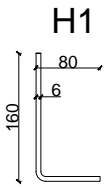

tek./des.:

XX

coating / laquage ref. L11 (EN 845-2)

**PG 60** (PG SMALL 80)

L=800mm

L=1000mm

L=1200mm

L=1400mm

L=2800mm

**scaldex**  
 Kasteelstraat 160  
 9255 Buggenhout  
 Tel.: 052/42 54 05  
 Fax.: 052/42 44 39

Aannemer/Entrepreneur:  
 X

Ref.:  
 X

schaal/ech.:  
 /

titel/titre:

**PG SMALL**

datum/date:  
 01/09/2014

n°:  
 /

coating / laquage ref. L11 (EN 845-2)

mat.:  
 Galva

tek./des.:  
 XX

L=2400mm

L=2600mm

L=2800mm

L=3000mm

L=3200mm

L=3400mm

L=3600mm

L=3800mm

**scaldex**  
 Kasteelstraat 160  
 9255 Buggenhout  
 Tel.: 052/42 54 05  
 Fax.: 052/42 44 39

Aannemer/Entrepreneur:  
 X

Ref.:  
 X

schaal/ech.:  
 /