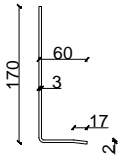

PG 125

L=2000mm

L=2200mm

PG 150

L=2400mm

L=2600mm

L=2800mm

L=3000mm

tek./des.:

XX

coating / laquage ref. L11 (EN 845-2)

**PG 60** (PG SMALL 80)

L=800mm

L=1000mm

L=1200mm

L=1400mm

**PG SMALL 122**

L=1600mm

L=1800mm

L=2000mm

L=2200mm

**PG SMALL 170**

L=2400mm

L=2600mm

L=2800mm

**scaldex**  
 Kasteelstraat 160  
 9255 Buggenhout  
 Tel.: 052/42 54 05  
 Fax.: 052/42 44 39

Aannemer/Entrepreneur:  
 X

Ref.:  
 X

schaal/ech.:  
 /

titel/titre:

**PG SMALL**

datum/date:  
 01/09/2014